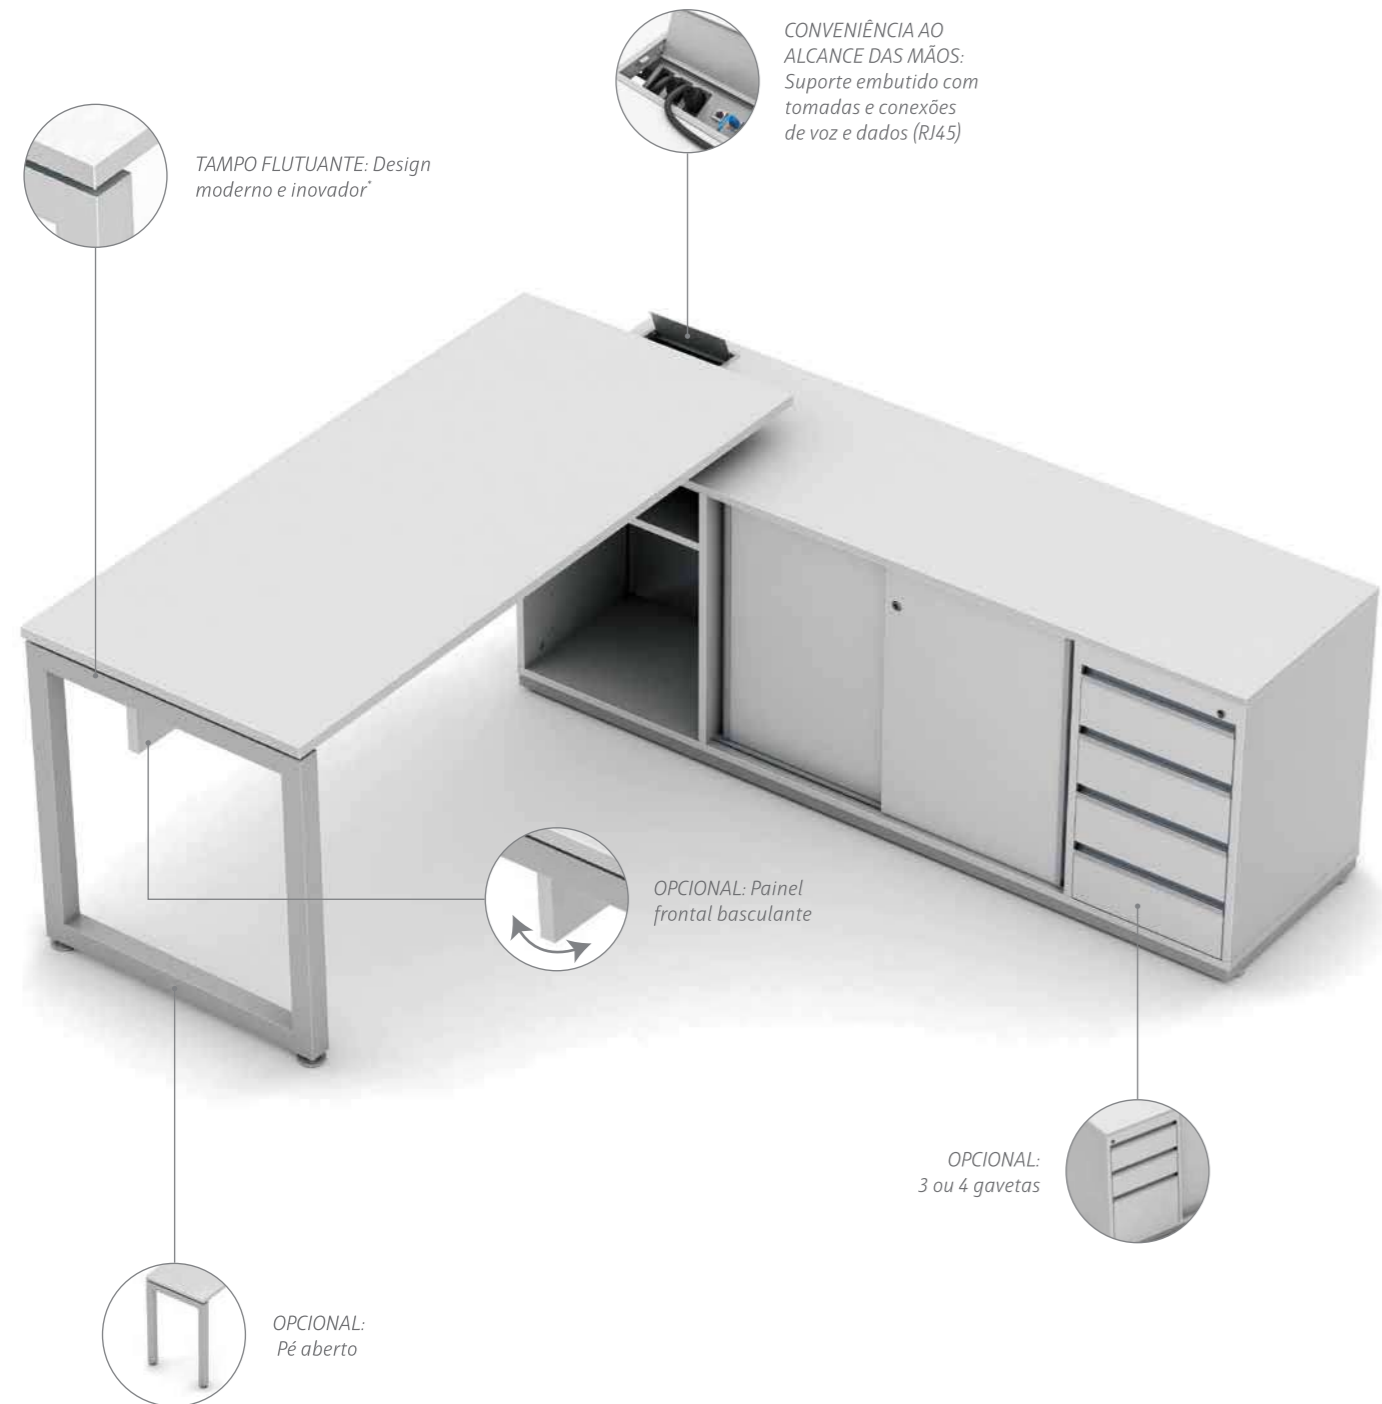

# M E S A S O P 1

Uma linha de mesas elegantes e produtivas, fabricadas seguindo os mais rígidos padrões de qualidade. A Móveis Otto sabe como isso é importante para você.

MESA RETA COM ARMÁRIO AUXILIAR, PORTAS DE CORRER, NICHO E GAVETEIRO

MESA RETA COM ARMÁRIO AUXILIAR, PORTAS DE CORRER E GAVETEIRO

MESA RETA COM ARMÁRIO AUXILIAR DE 1 PORTA, NICHO E GAVETEIRO

MESA RETA COM GAVETEIRO

MESA RETA COM ARMÁRIO DE 1 PORTA

MESA RETA COM MESA AUXILIAR