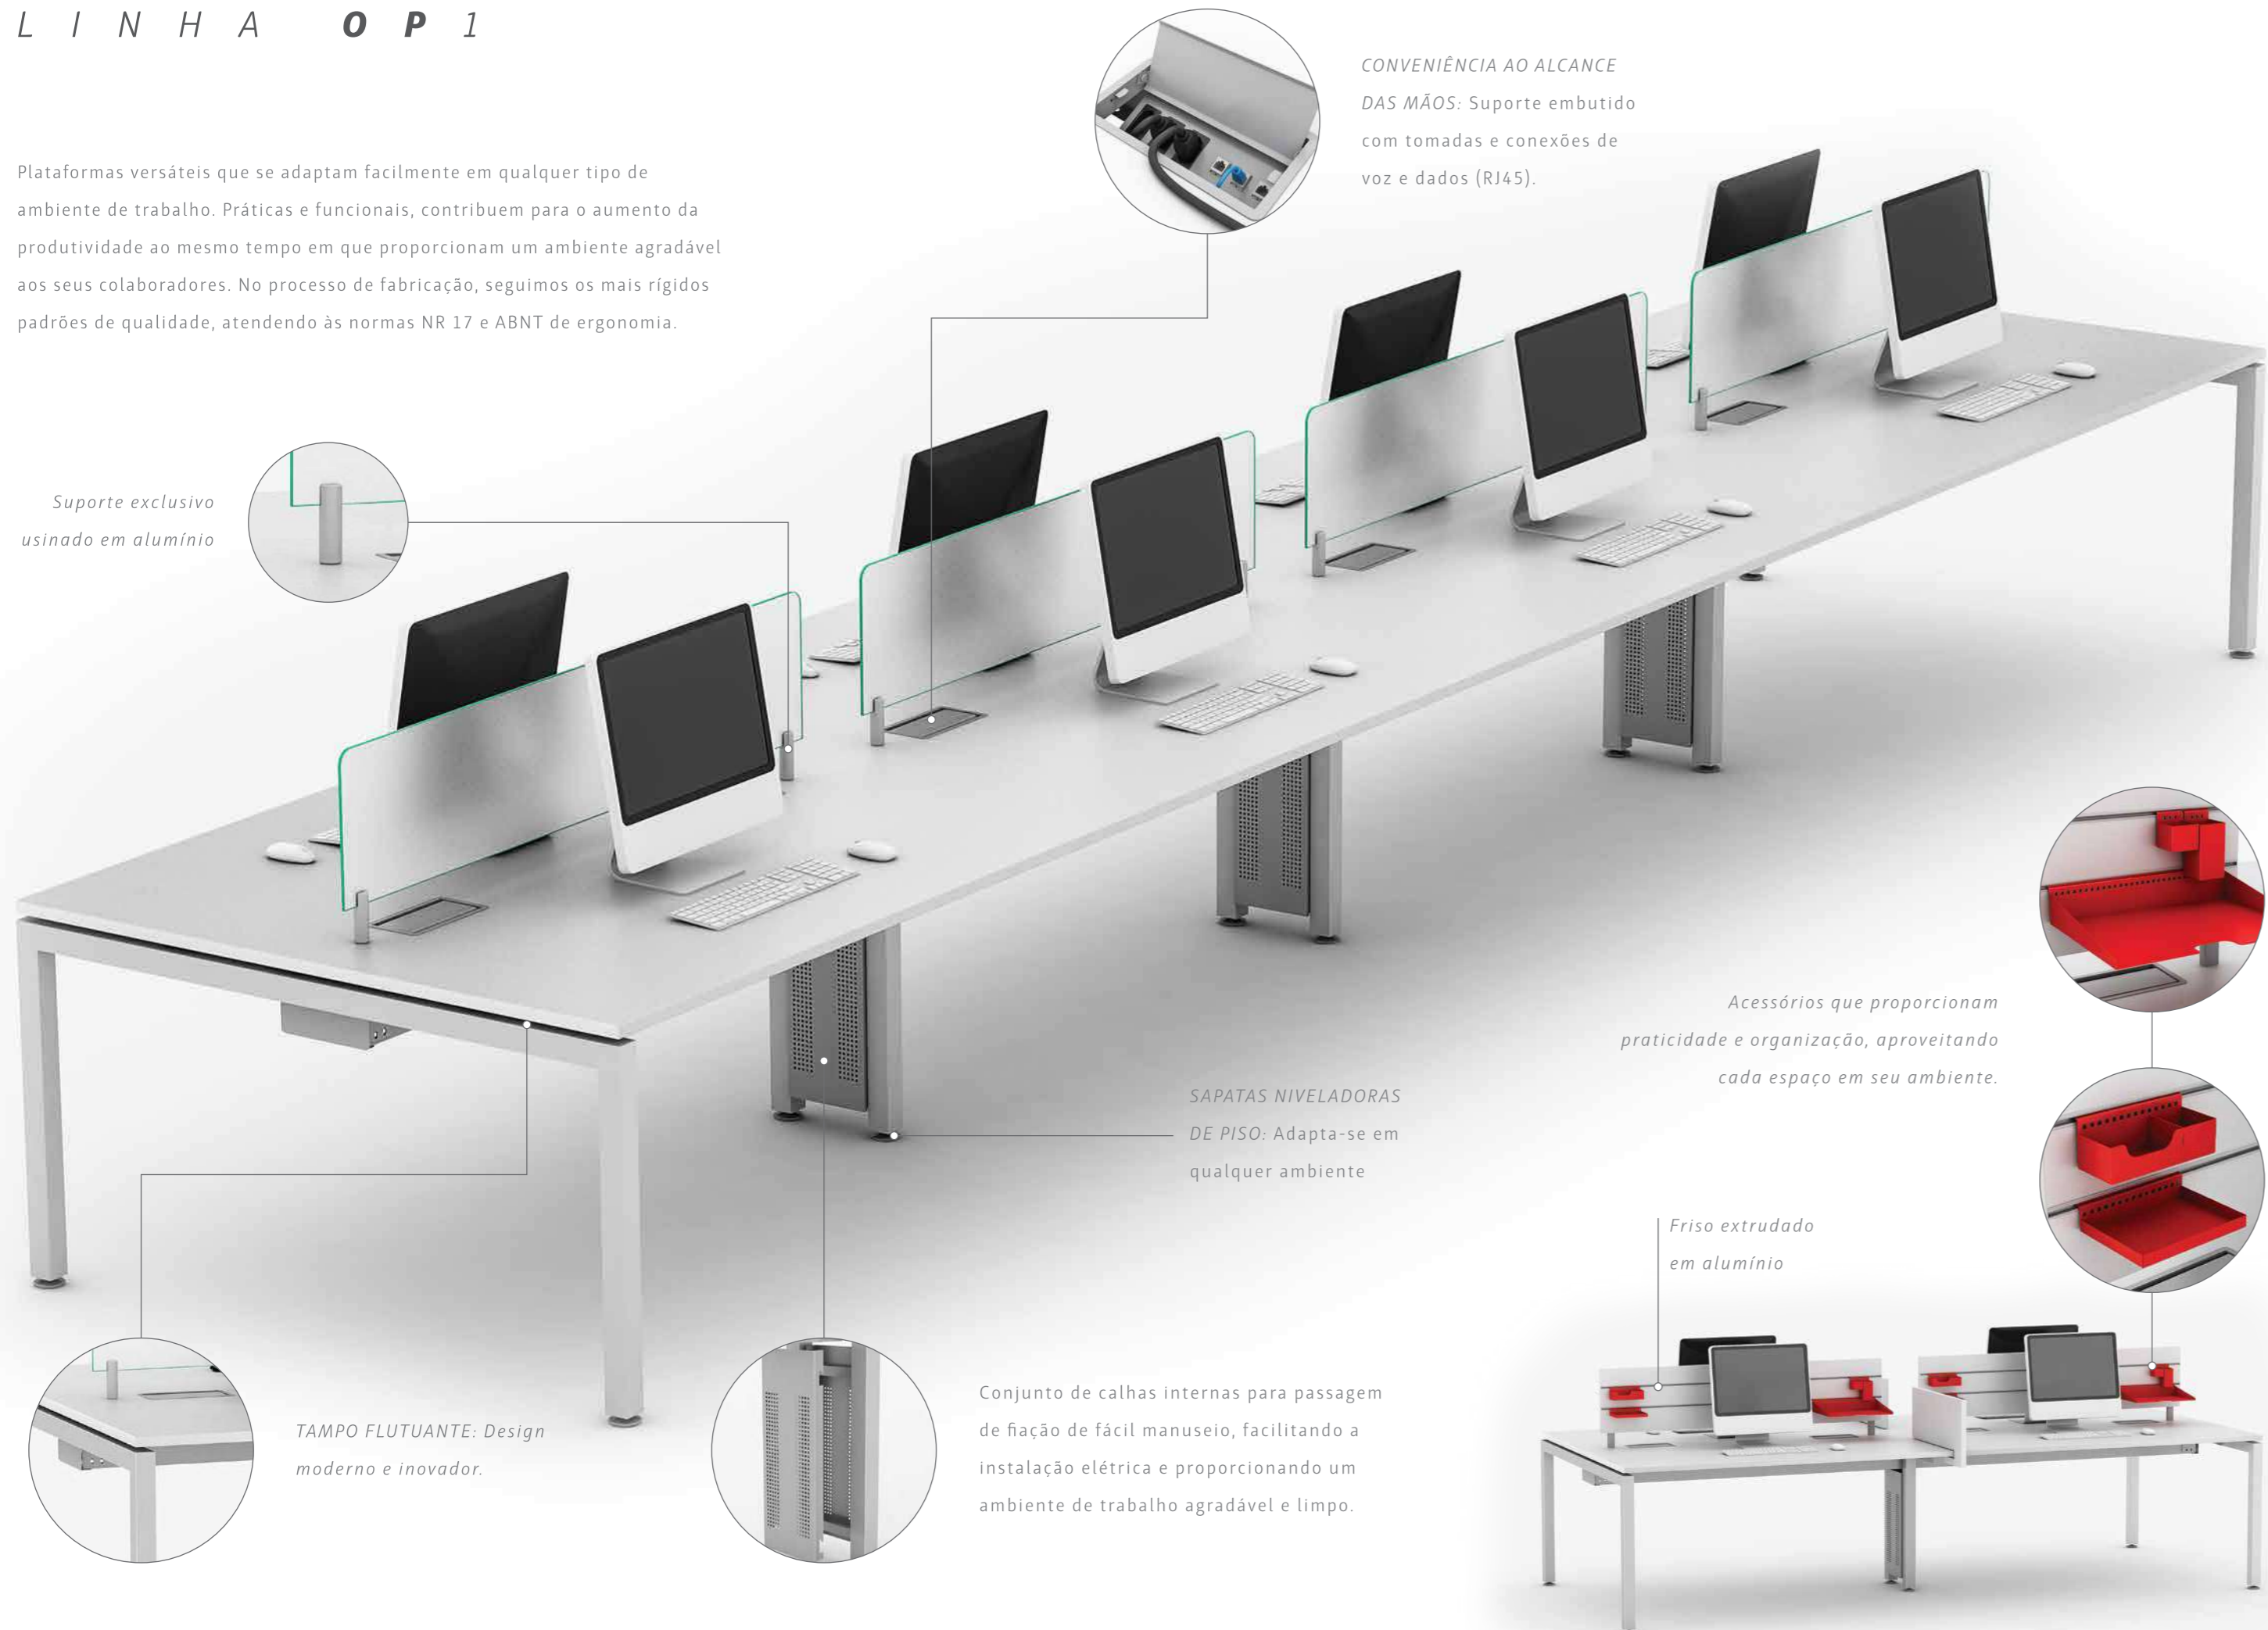

Estação linear

Estação linear com sobretampo

Estação linear com armário sem portas

Estação linear com armário com portas

REVENDEDOR AUTORIZADO

agenciaparenteses.com.br

L I N H A O P 1

Versatilidade e funcionalidade são palavras que definem a **Op1**.

Adapte, crie, inove! As variações são infinitas!

Estação linear com biombo divisor

Estação linear com biombo de vidro
CONSULTE OPÇÕES DE ACABAMENTO

Estação linear com biombo com friso em alumínio para acessórios

Suporte exclusivo usado em alumínio

CONVENIÊNCIA AO ALCANCE DAS MÃOS: Suporte embutido com tomadas e conexões de voz e dados (RJ45).

SAPATAS NIVELADORAS DE PISO: Adapta-se em qualquer ambiente

Acessórios que proporcionam praticidade e organização, aproveitando cada espaço em seu ambiente.

Friso extrudado em alumínio

Conjunto de calhas internas para passagem de fiação de fácil manuseio, facilitando a instalação elétrica e proporcionando um ambiente de trabalho agradável e limpo.

TAMPO FLUTUANTE: Design moderno e inovador.