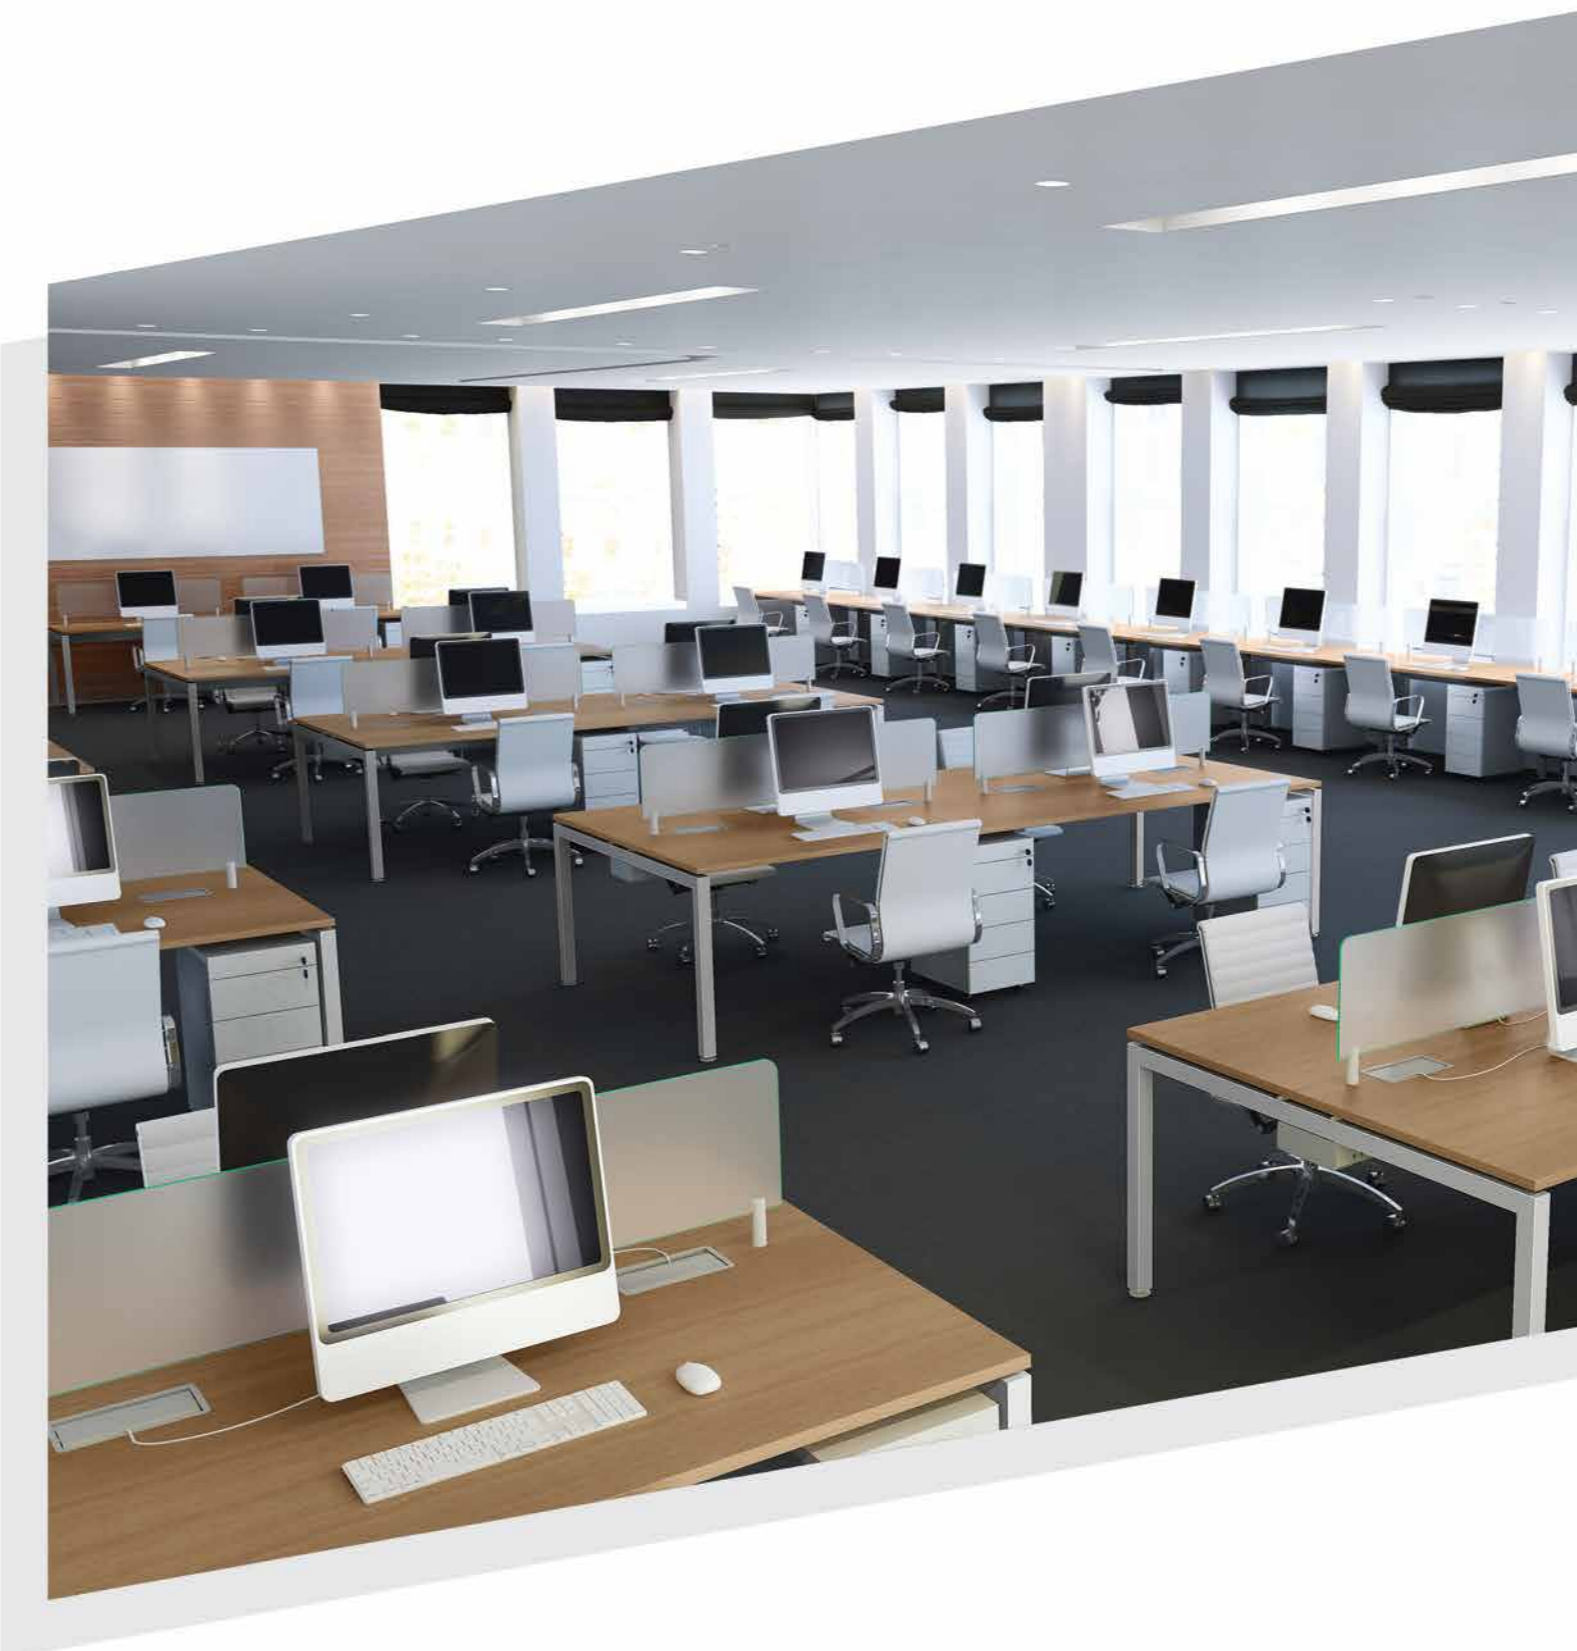

Estação linear

Estação linear com sobretampo

Estação linear com armário sem portas

Estação linear com armário com portas

REVENDEDOR AUTORIZADO

agenciaparenteses.com.br

L I N H A O P 1

Versatilidade e funcionalidade são palavras que definem a **Op1**.

Friso extrudado em alumínio

Conjunto de calhas internas para passagem de fiação de fácil manuseio, facilitando a instalação elétrica e proporcionando um ambiente de trabalho agradável e limpo.

TAMPO FLUTUANTE: Design moderno e inovador.