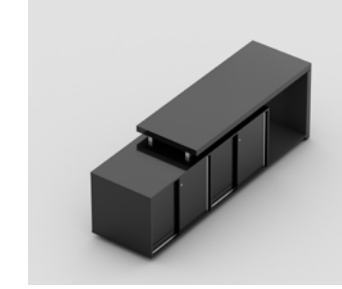

TAMPO FLUTUANTE:  
Design moderno e inovador

CONVENIÊNCIA AO ALCANCE DAS MÃOS:  
Suporte embutido com tomadas e conexões de voz e dados (RJ45)

TAMPO E PÉ #54  
Solidez e elegância

MESA RETA COM MESA AUXILIAR

MESA COM PÉ PAINEL E ARMÁRIO LATERAL COM NICHO CPU INTERNO

MESA COM PÉ PAINEL E ARMÁRIO LATERAL COM NICHO ABERTO PARA CPU

# ARMÁRIOS & REUNIÕES

ARMÁRIO BAIXO SIMPLES COM PORTAS DE CORRER E NICHOS LATERAIS

ARMÁRIO BAIXO SIMPLES COM 2 PORTAS DE CORRER

ARMÁRIO BAIXO DUPLO COM 4 PORTAS DE CORRER

ARMÁRIO BAIXO DUPLO COM 4 PORTAS DE CORRER E NICHOS LATERAIS COM PÉ PAINEL PARA FRIGOBAR