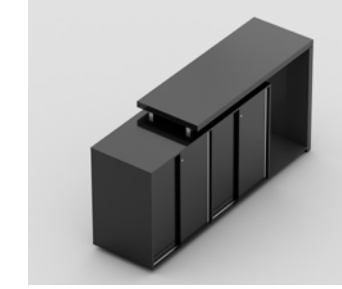

ARMÁRIO MÉDIO DUPLO COM 4 PORTAS DE CORRER E NICHOS COM PÉ PAINEL PARA FRIGOBAR