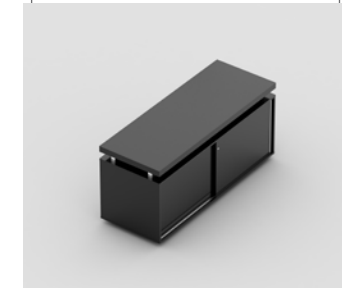

TAMPO FLUTUANTE:  
Design moderno e inovador

CONVENIÊNCIA AO ALCANCE DAS MÃOS:  
Suporte embutido com tomadas e conexões de voz e dados (RJ45)

TAMPO E PÉ #54  
Solidez e elegância

MESA RETA COM MESA AUXILIAR

MESA COM PÉ PAINEL E ARMÁRIO LATERAL COM NICHO CPU INTERNO

MESA COM PÉ PAINEL E ARMÁRIO LATERAL COM NICHO ABERTO PARA CPU

# ARMÁRIOS & REUNIÕES

ARMÁRIO BAIXO SIMPLES COM PORTAS DE CORRER E NICHOS LATERAIS

ARMÁRIO BAIXO SIMPLES COM 2 PORTAS DE CORRER

ARMÁRIO BAIXO DUPLO COM 4 PORTAS DE CORRER

ARMÁRIO BAIXO DUPLO COM 4 PORTAS DE CORRER E NICHOS LATERAIS COM PÉ PAINEL PARA FRIGOBAR