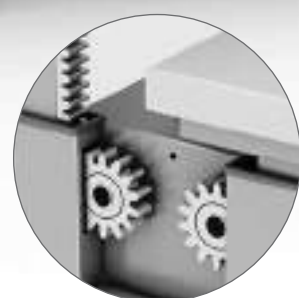

Engrenagens com 06 anos de garantia